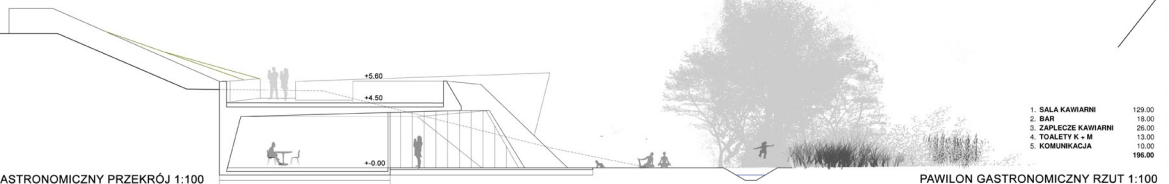

GLÓWNA POLANA - WIDOK Z LOTU PTAKA

WIDOK OGRODÓW DESZCZOWYCH