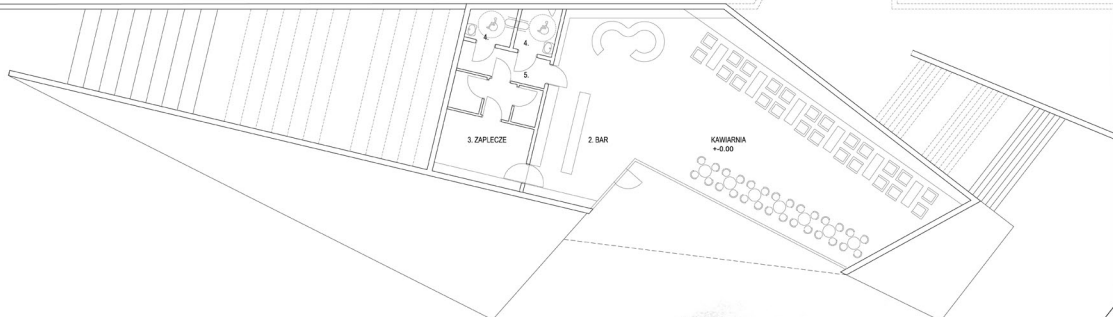

GLÓWNA POLANA - WIDOK Z LOTU PTAKA

WIDOK OGRODÓW DESZCZOWYCH