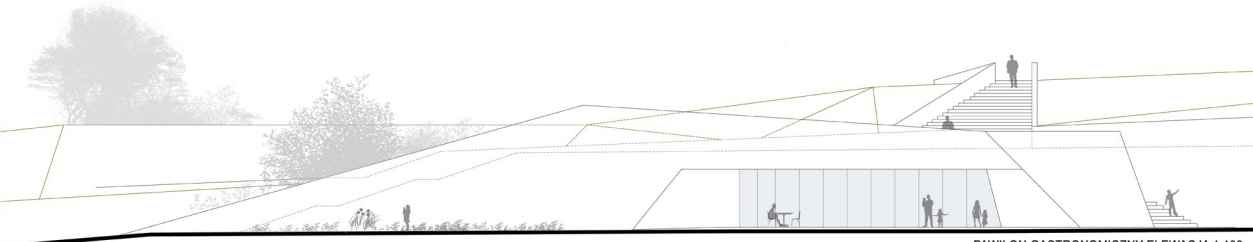

PAWILON GASTRONOMICZNY PRZEKRÓJ 1:100

PAWILON GASTRONOMICZNY RZUT 1:100

PAWILON GASTRONOMICZNY ELEWACJA 1:100

KSZTAŁTOWANIE STREF CISZY