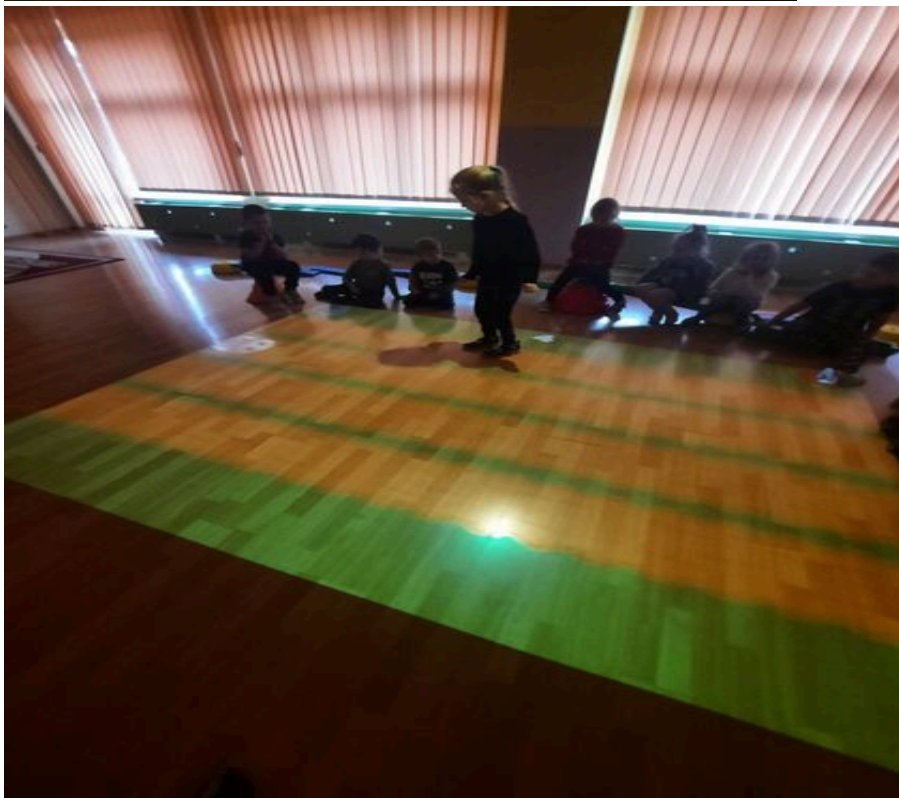

Galeria

Published: Saturday, 14 January 2023 10:10

Hits: 26897