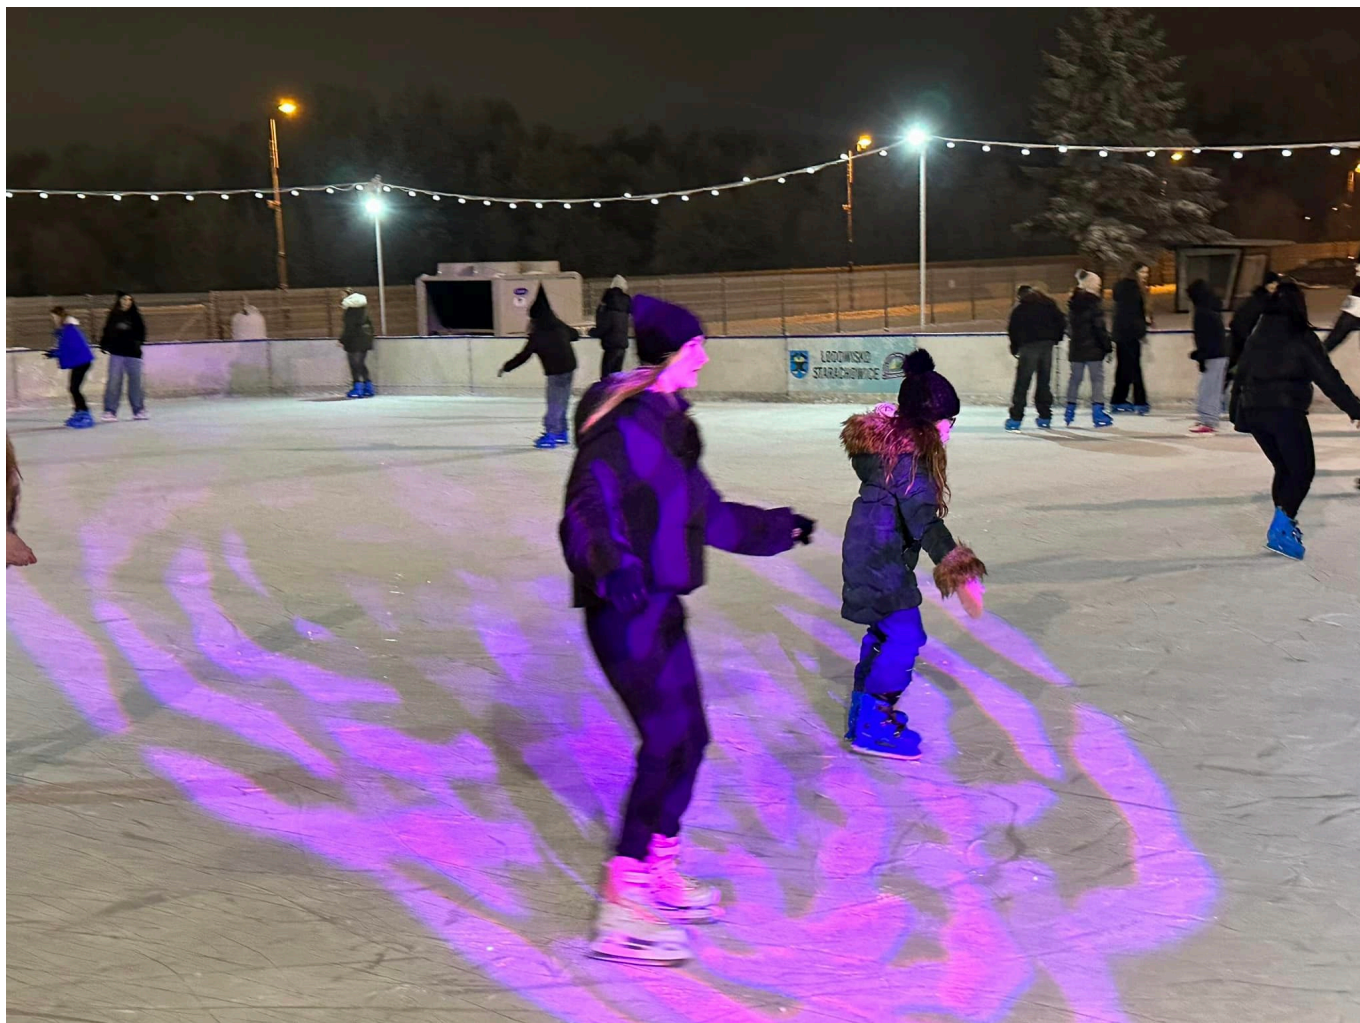

Dla przedsiębiorcy

Published: Thursday, 07 December 2023 13:49

Hits: 50810

- W godzinach przedpołudniowych lodowisko będzie okazją do realizacji głównie zajęć organizowanych przez placówki oświatowe. Oczywiście w tym czasie z lodowej tafli będą mogli korzystać również indywidualni użytkownicy. Do dyspozycji korzystających udostępniamy wypożyczalnię łyżew i sprzęt pomocniczy, a także przebieralnia - dodaje dyrektor MOSiR Krzysztof Szczygieł.