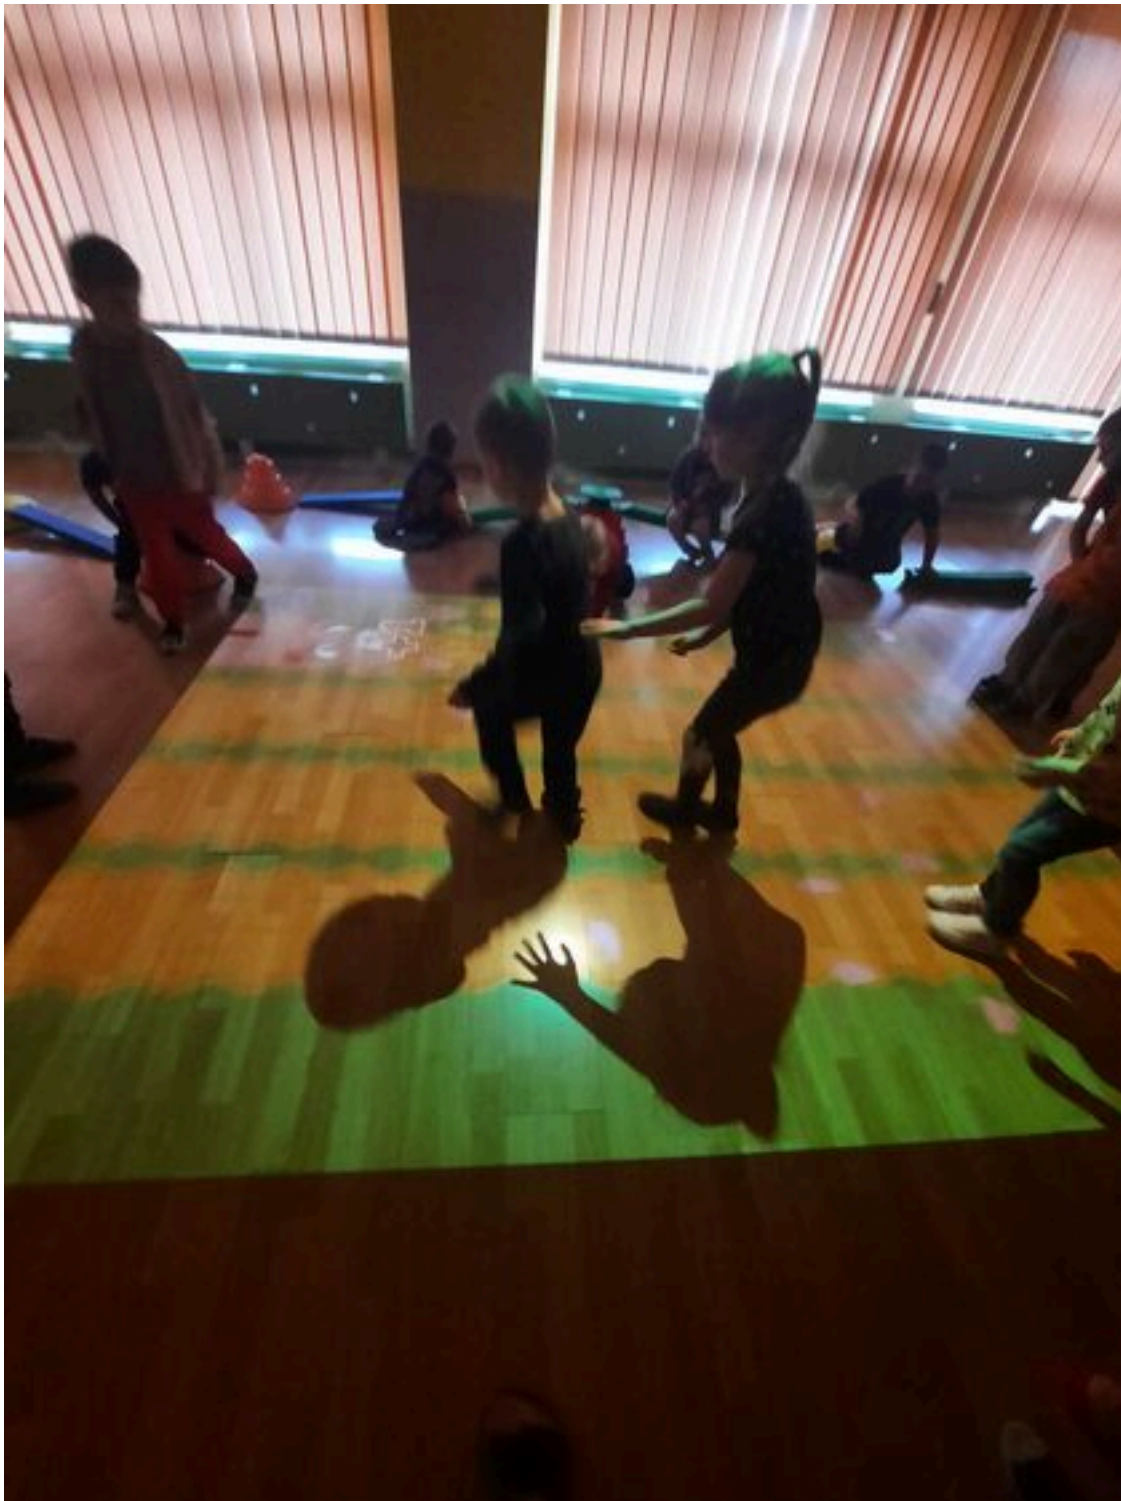

Dla przedsiębiorcy

Published: Saturday, 14 January 2023 10:10

Hits: 26011