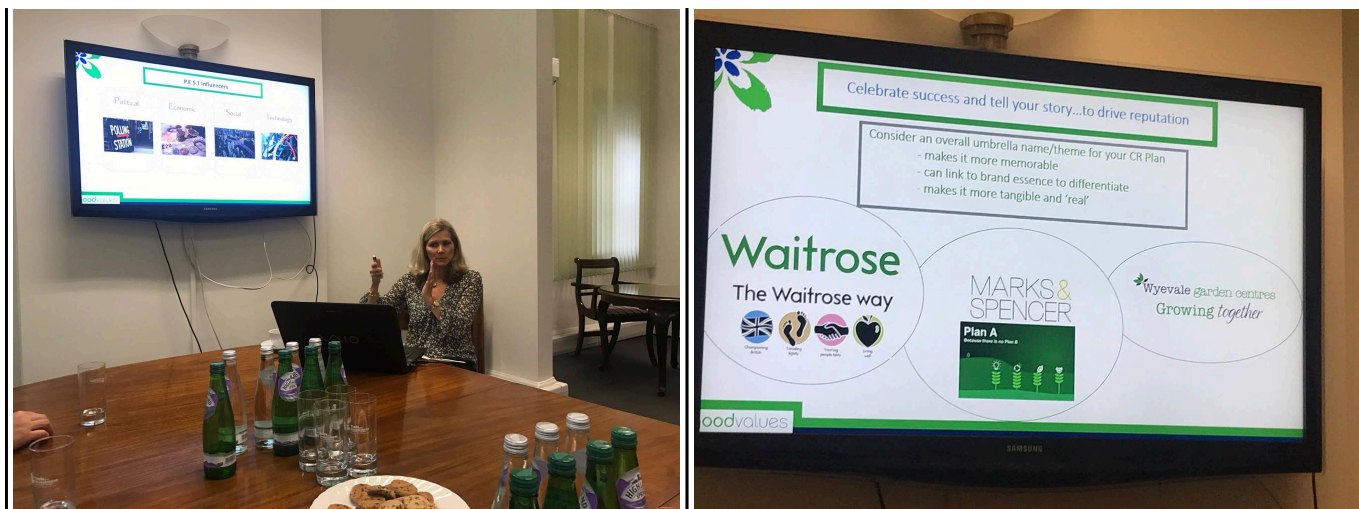

Dla przedsiębiorcy

Published: Tuesday, 24 October 2017 08:43

Hits: 16555

Wizyta studyjna jest działaniem w ramach projektu „Starachowice OD nowa” i jest finansowana ze środków Unii Europejskiej w ramach Programu Operacyjnego Pomoc Techniczna 2014-2020.

[Raport z wizyty studyjnej w Londynie](#) 1.77 MB

[Impact Hub Westminster](#)

[Impact Hub King's Cross](#)

[Good Values](#)

[Ambasada RP w Londynie](#)

kamil_stanos/londyn