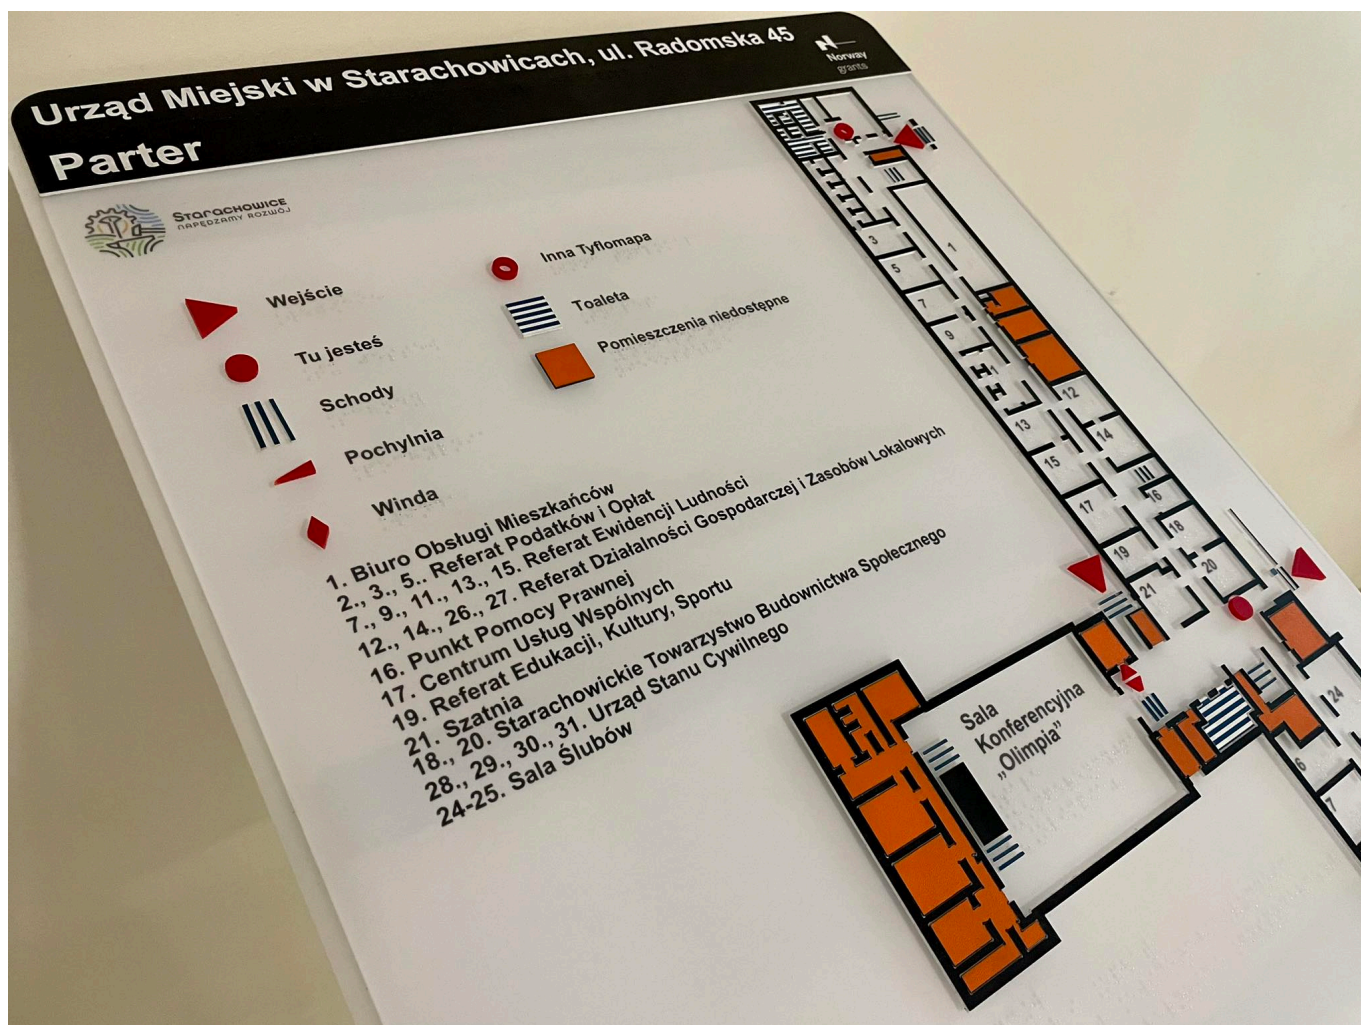

Starachowicki Urząd Miejski dostosowuje swoją przestrzeń do obsługi osób o specjalnych potrzebach. W ramach projektu finansowanego ze środków norweskich wykonano nowe tabliczki informacyjne, postawiono specjalne plany typograficzne, a także zamontowano nakładki kierunkowe na poręcze schodów. Wszystko po to, aby dostęp do urzędowych spraw był prostszy i łatwiejszy.

Urząd Miejski w Starachowicach to przestrzeń administracji publicznej dostosowywana do obsługi osób o specjalnych potrzebach.

- W ramach projektu "Kierunek Przyszłość - Starachowicki Program Rozwoju Lokalnego" finansowanego ze środków norweskich udało nam się zrealizować kolejne zadania ułatwiające załatwianie spraw urzędowych przez osoby z niepełnosprawnościami. Chcemy, by Urząd Miejski stał się miejscem dostosowanym do wszystkich mieszkańców. Na każdym kroku staramy się realizować inwestycje z myślą o osobach ze specjalnymi potrzebami. Staramy się niwelować wszelkie progi architektoniczne, a także montować ułatwienia, aby osoby załatwiające w tym budynku różne sprawy urzędowe nie miały problemów zarówno z obsługą jak i

dostępem do wybranych referatów – podkreśla Prezydent Miasta Starachowice Marek Materek.

W Urzędzie Miejskim i Centrum Usług Społecznych zamontowano specjalne plany typograficzne z tzw. modułem multisensorycznym. Cztery tablice są wykonane z transparentnego tworzywa sztucznego.

Dodatkowo osoby odwiedzające UM będą mogły skorzystać ze specjalnych tabliczek informacyjnych dla osób niewidomych i słabowidzących. Na tabliczkach wszelkie informacje są oznaczone punktowym systemem Braille'a. 100 tabliczek zostało przymocowanych obok drzwi wejściowych do każdego z pokoiów urzędowych.