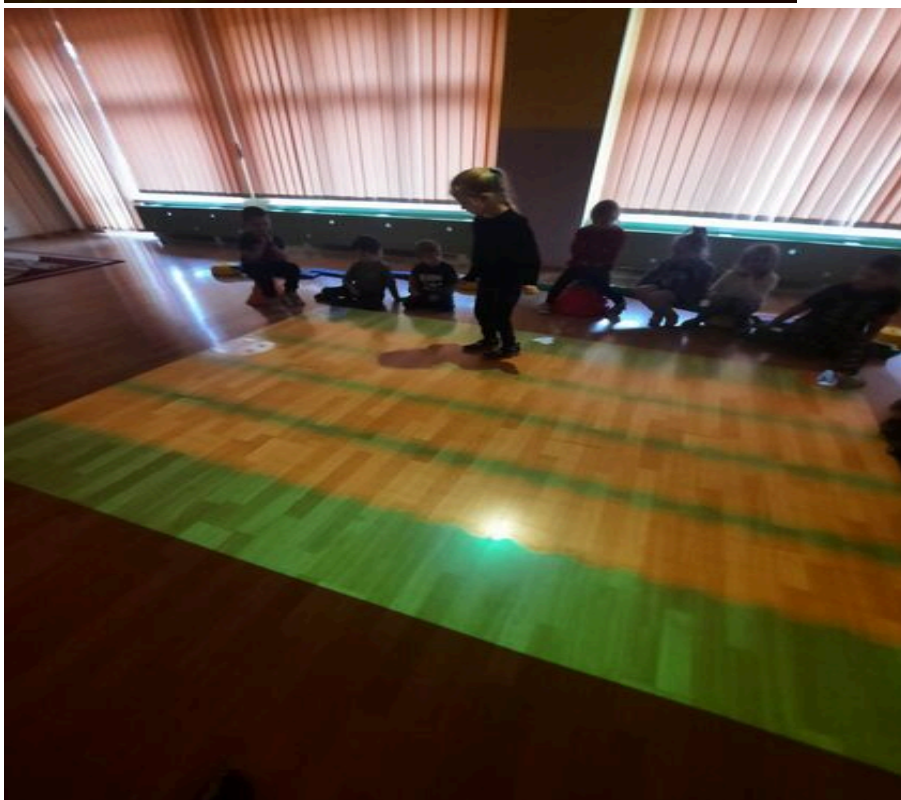

Inwestycje

Published: Saturday, 14 January 2023 10:10

Hits: 25021