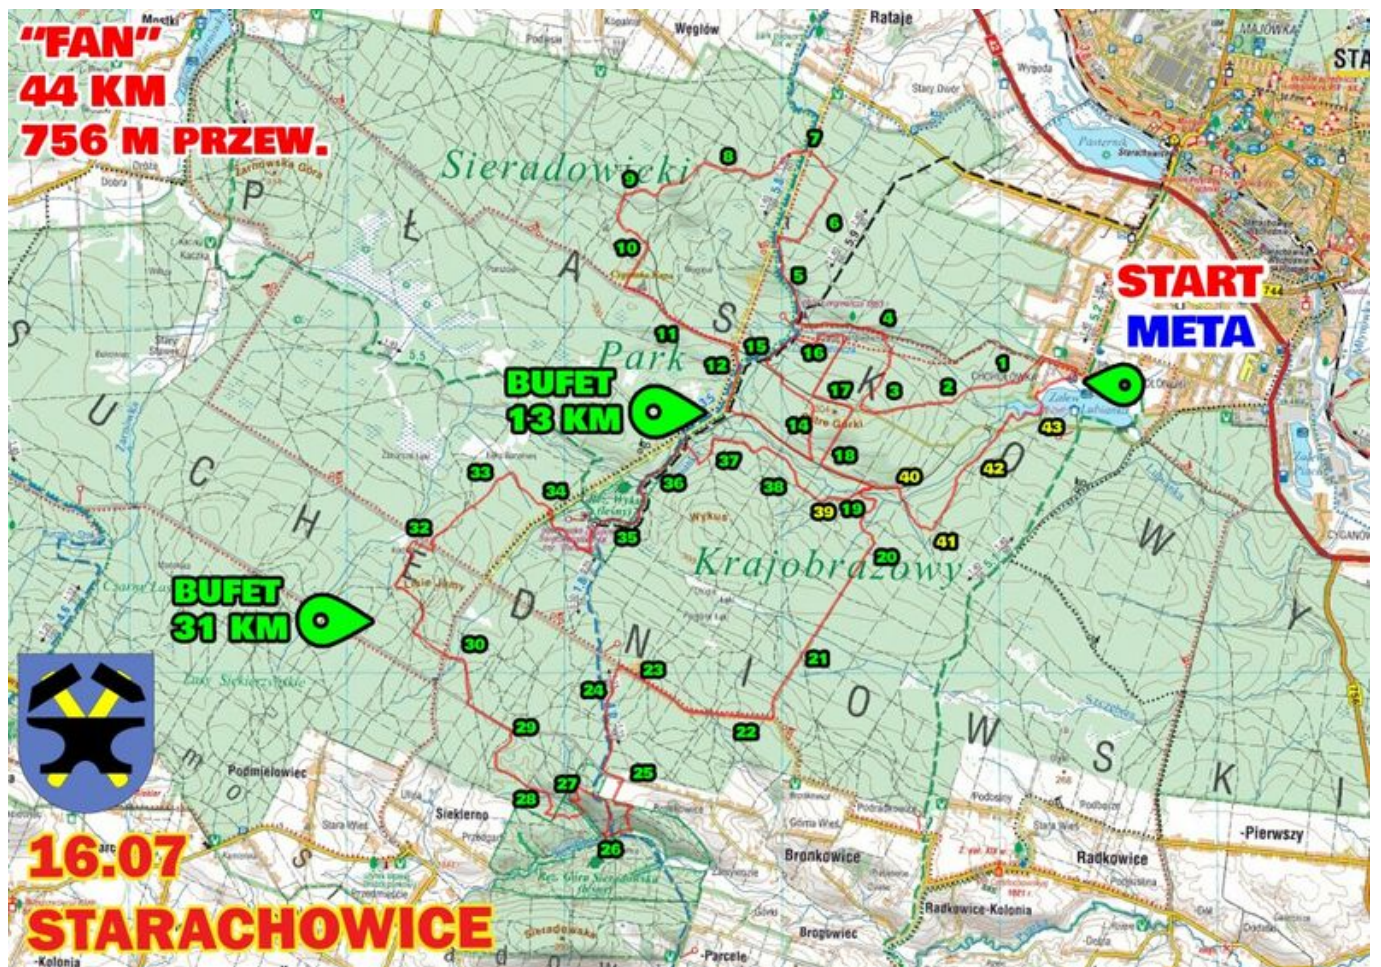

Gospodarka komunalna i drogi

Published: Tuesday, 11 July 2023 09:53

Hits: 46995

W Starachowicach zawodnicy rywalizować będą na trzech dystansach: Family, Fan oraz Master.

Poszczególne dystanse rozpoczynają rywalizację o następujących godzinach:

Dystans FAMILY 18-25 km start godz.11.30

Dystans FAN 40-50 km start godz.11.00

Dystans MASTER 55-70 km start godz.10.30