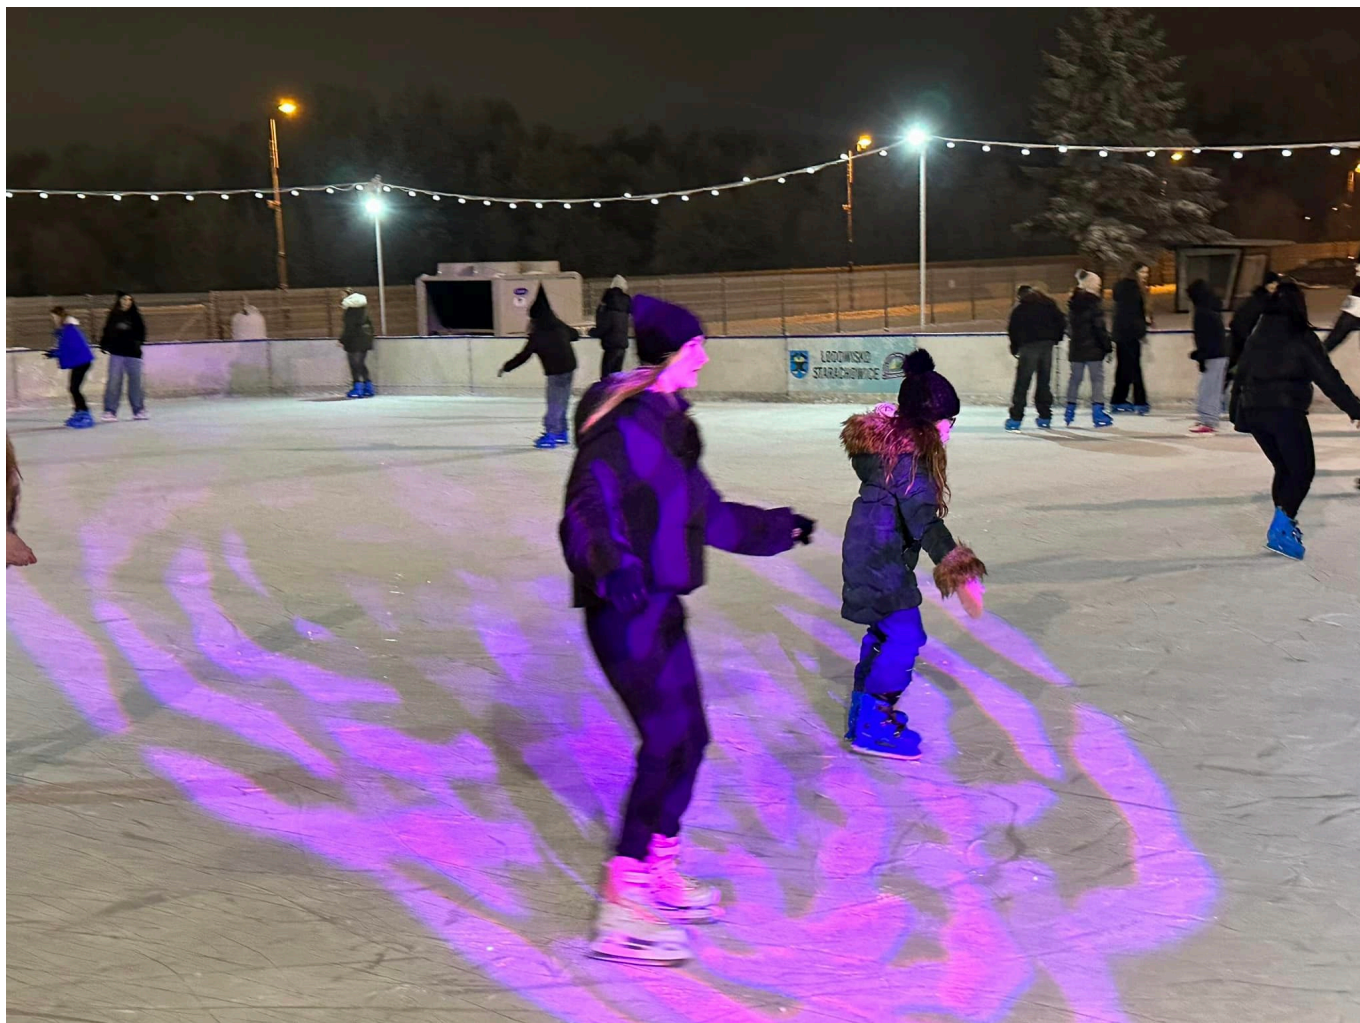

Dla przedsiębiorcy

Opublikowano: czwartek, 07, grudzień 2023 13:49

Odśtony: 51056

- W godzinach przedpołudniowych lodowisko będzie okazją do realizacji głównie zajęć organizowanych przez placówki oświatowe. Oczywiście w tym czasie z lodowej tafli będą mogli korzystać również indywidualni użytkownicy. Do dyspozycji korzystających udostępniamy wypożyczalnię łyżew i sprzęt pomocniczy, a także przebieralnia - dodaje dyrektor MOSiR Krzysztof Szczygieł.