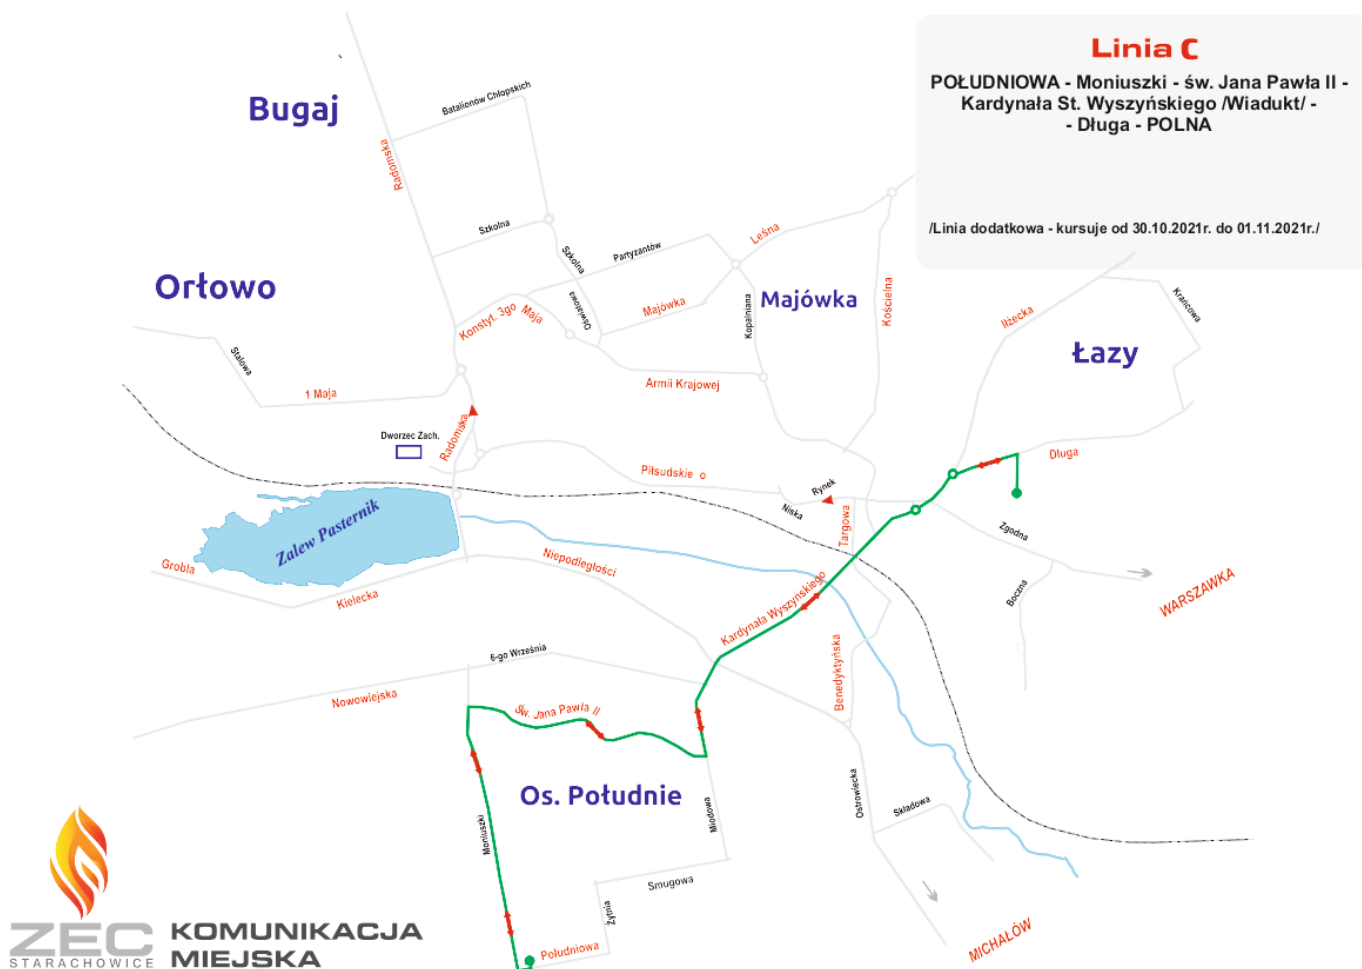

Dla przedsiębiorcy

Opublikowano: poniedziałek, 18, październik 2021 14:08

Odśtony: 46336