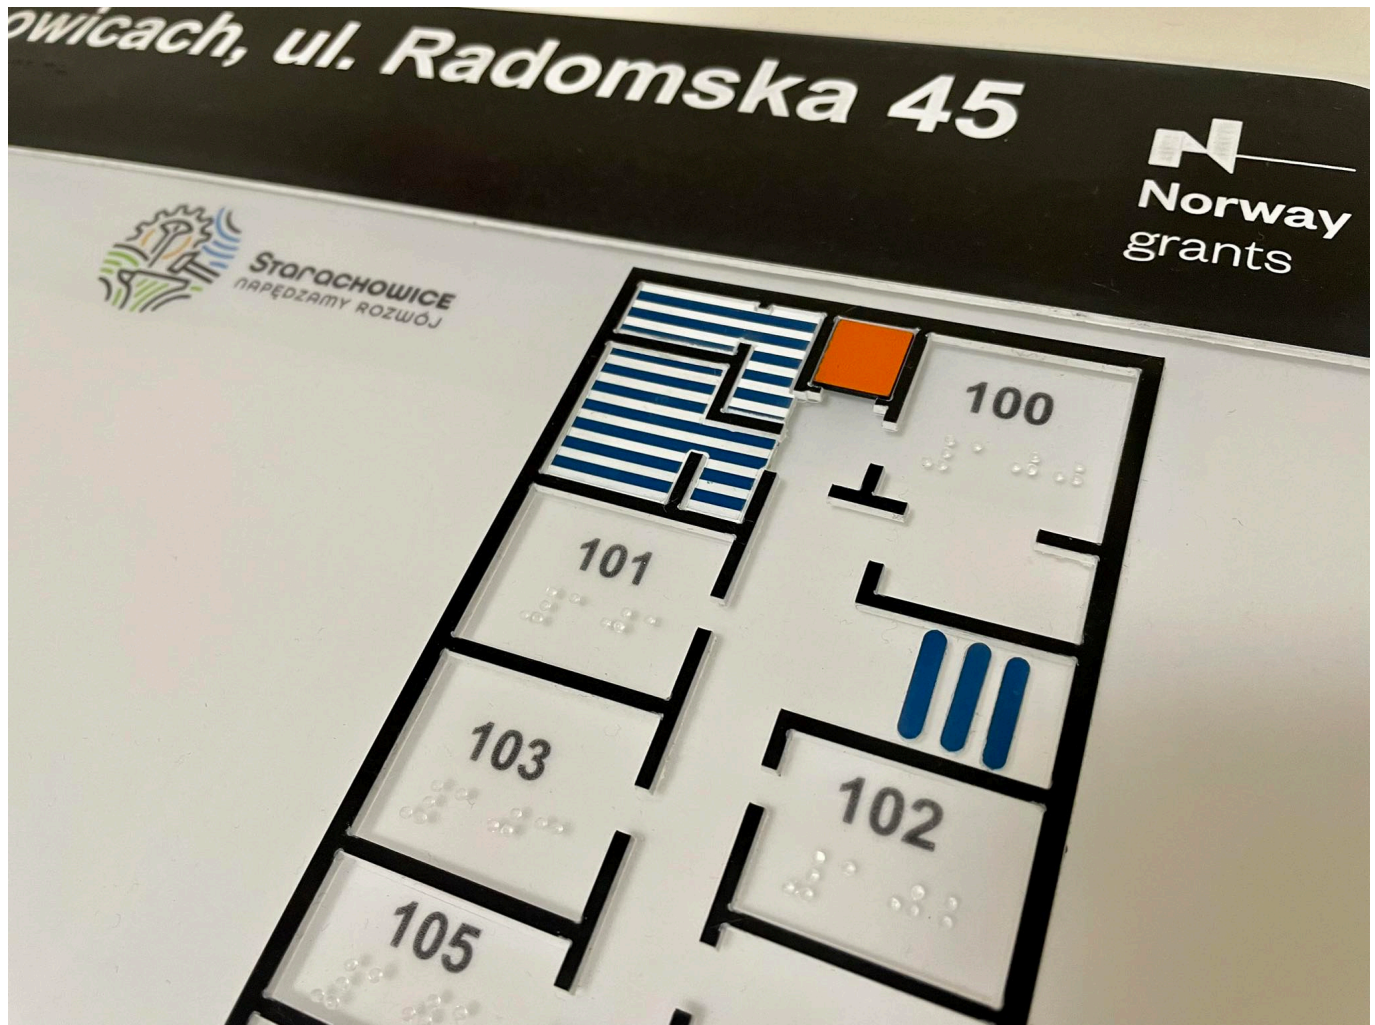

**Starachowicki Urząd Miejski dostosowuje swoją przestrzeń do obsługi osób o specjalnych potrzebach. W ramach projektu finansowanego ze środków norweskich wykonano nowe tabliczki informacyjne, postawiono specjalne plany typograficzne, a także zamontowano nakładki kierunkowe na poręcze schodów. Wszystko po to, aby dostęp do urzędowych spraw był prostszy i łatwiejszy.**

dostępem do wybranych referatów – podkreśla Prezydent Miasta Starachowice Marek Materek.

W Urzędzie Miejskim i Centrum Usług Społecznych zamontowano specjalne plany typograficzne z tzw. modułem multisensorycznym. Cztery tablice są wykonane z transparentnego tworzywa sztucznego.

Dodatkowo osoby odwiedzające UM będą mogły skorzystać ze specjalnych tabliczek informacyjnych dla osób niewidomych i słabowidzących. Na tabliczkach wszelkie informacje są oznaczone punktowym systemem Braille'a. 100 tabliczek zostało przymocowanych obok drzwi wejściowych do każdego z pokoió urzędowych.