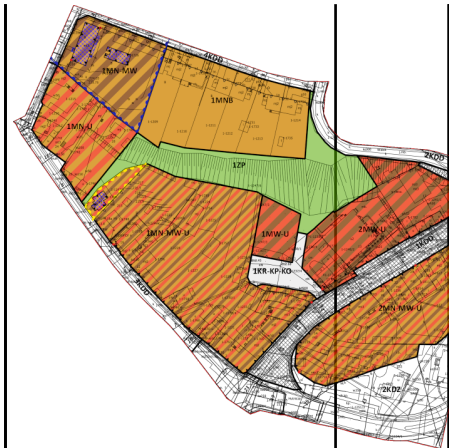

Inwestycje

Opublikowano: środa, 05, kwiecień 2023 11:58

Odłony: 32267

"Centrum"

Inwestycje

Opublikowano: środa, 05, kwiecień 2023 11:58

Odłony: 32267

6.	B9 "Starachowice Wschodnie"	
7.	B9 "Wierzbnik"	
8.	B12 "Cmentarz Komunalny"