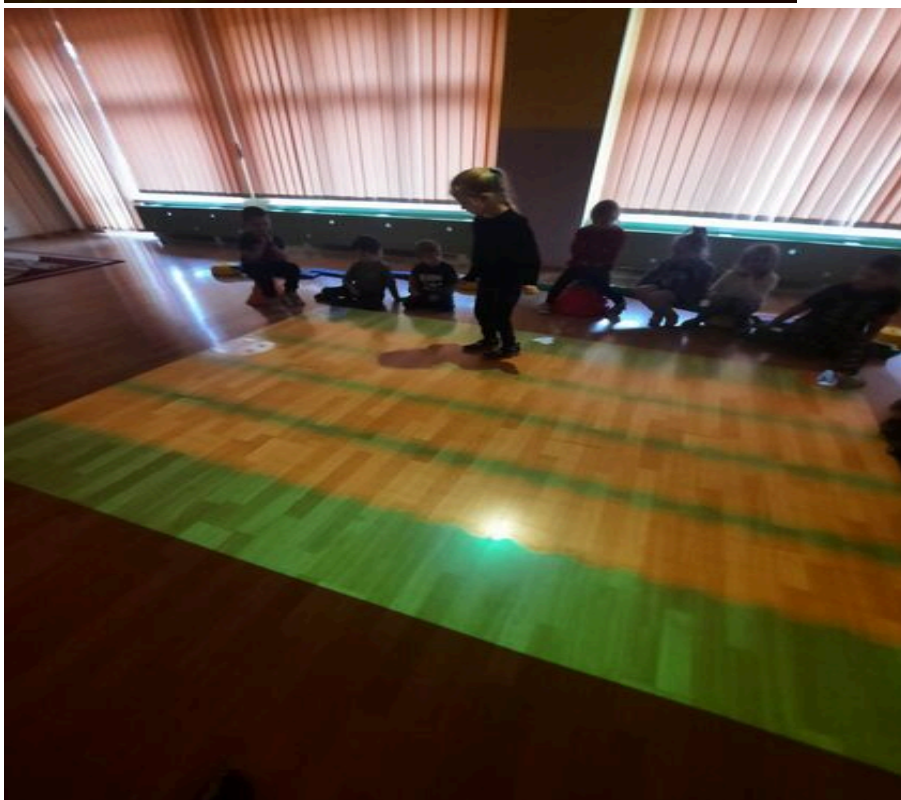

Inwestycje

Opublikowano: sobota, 14, styczeń 2023 10:10

Odśłony: 26314