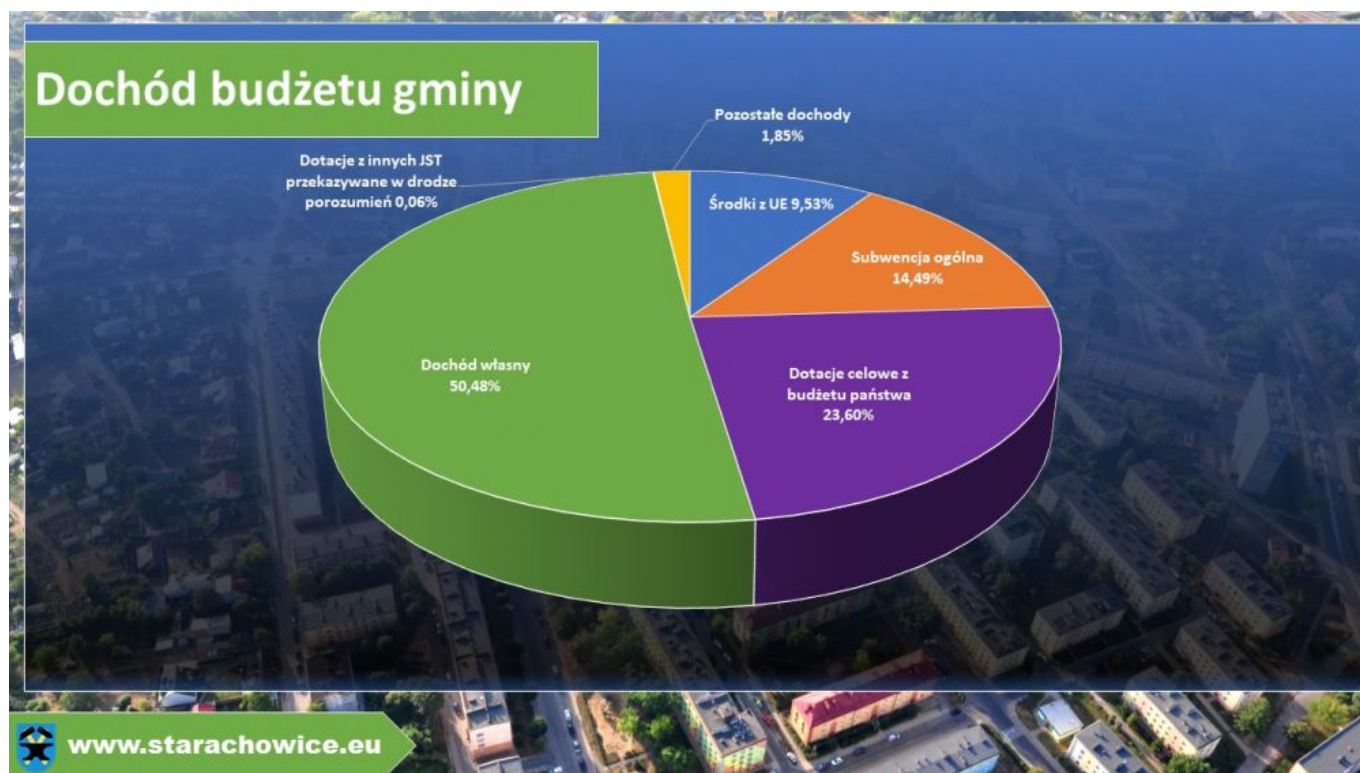

Dla mieszkańca

Opublikowano: środa, 21, listopad 2018 16:41

Odśłony: 47006