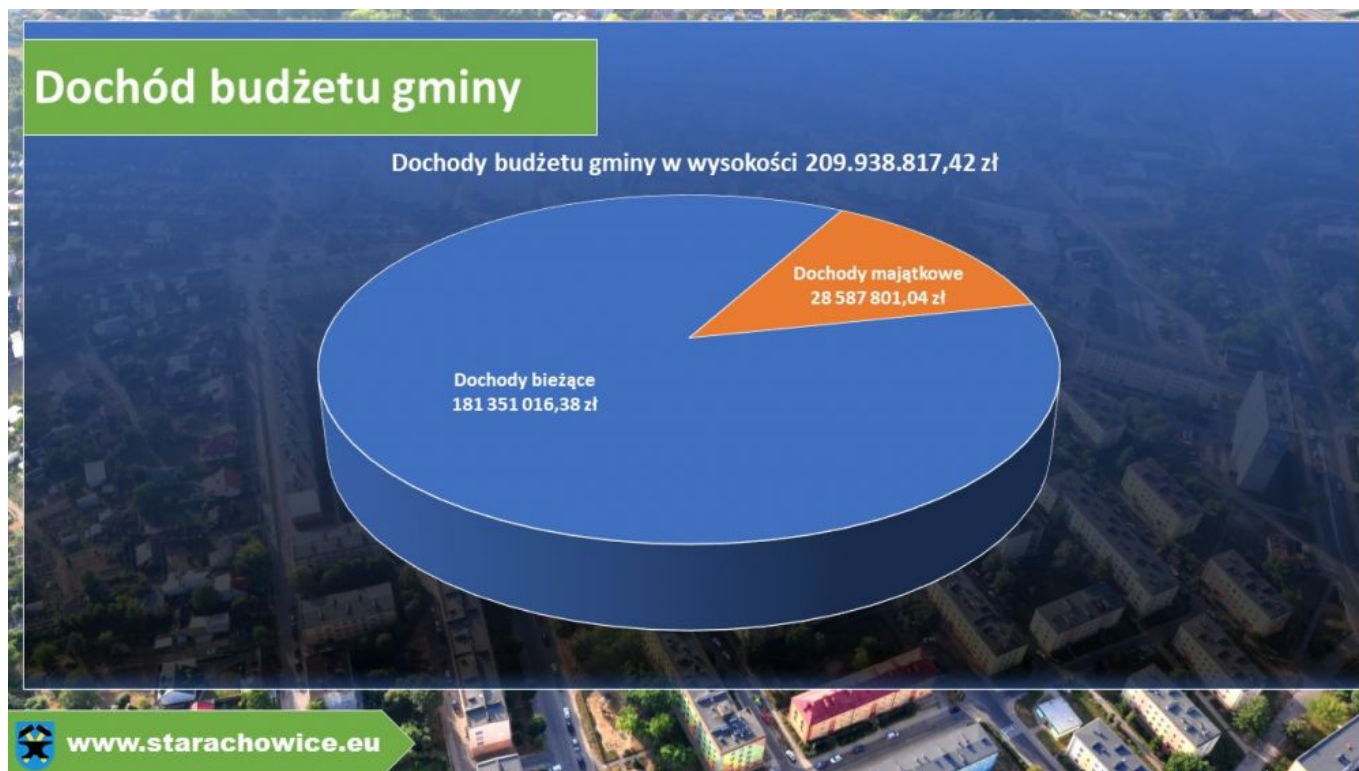

Dla mieszkańca

Opublikowano: środa, 21, listopad 2018 16:41

Odsłony: 47006