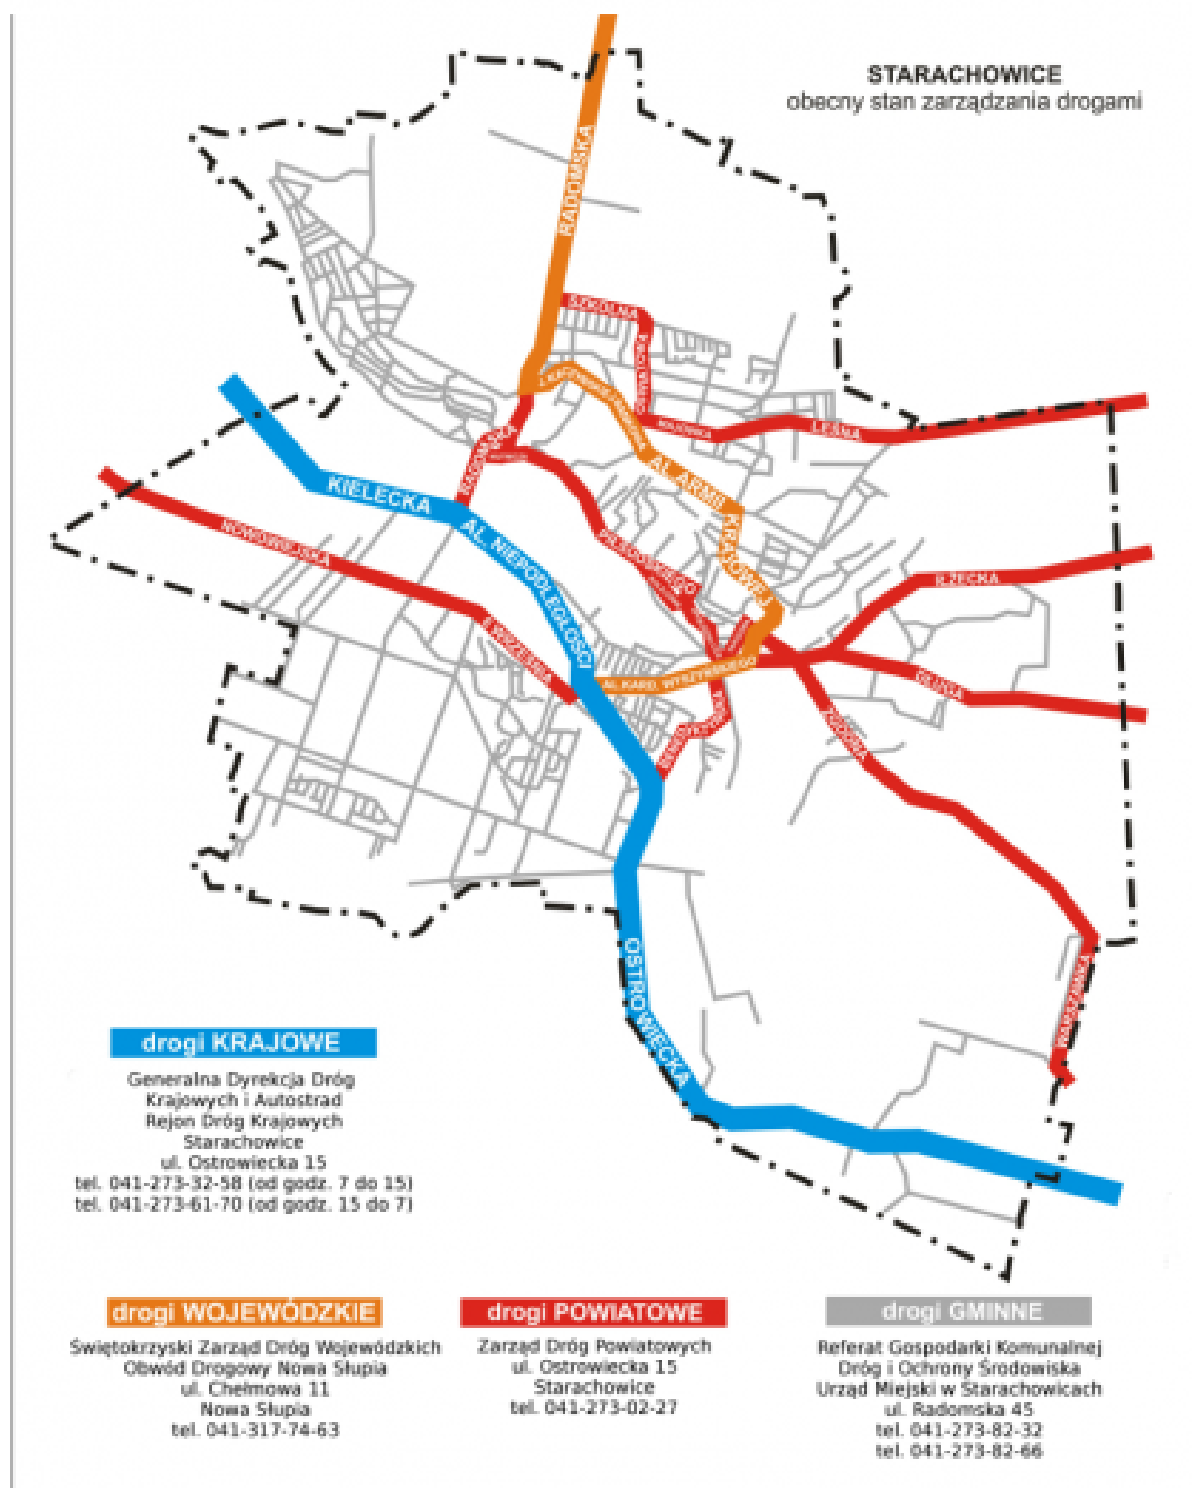

## Dla mieszkańca

Opublikowano: środa, 30, listopad 2016 08:16

Odśtony: 59765

Przedstawiamy Państwu informację o zarządcach dróg odpowiedzialnych za ich zimowe utrzymanie na terenie miasta Starachowice.

### ZIMOWE UTRZYMANIE DRÓG WAŻNE INFORMACJE

### **Kolory dróg na zdjęciach oznaczają:**

niebieski - drogi krajowe  
pomarańczowy - drogi wojewódzkie  
czerwony - drogi powiatowe  
szary - drogi gminne